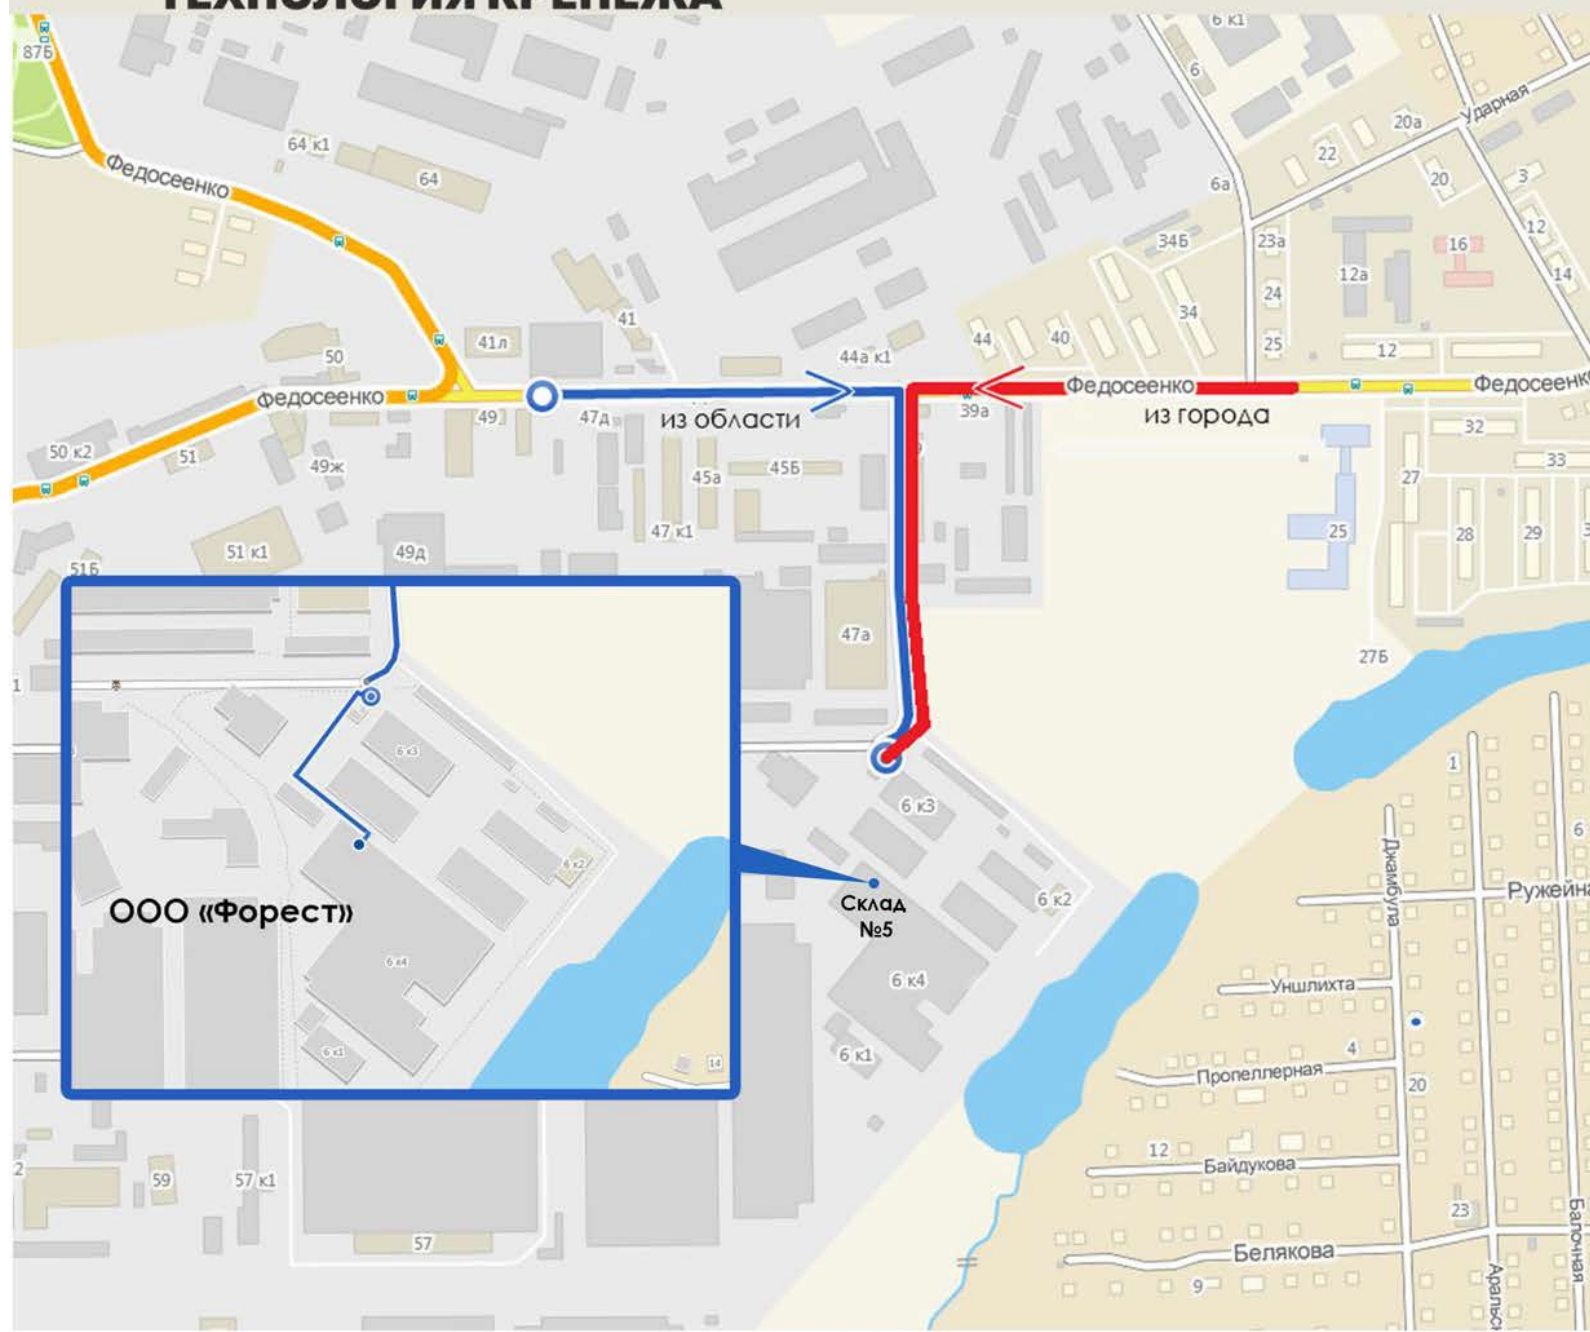

ТЕХНОЛОГИЯ КРЕПЕЖА

Схема проезда

Склад в г. Нижний Новгород
ул. Федосеенко, д.6, к.4
Склад № 5

Территория базы БумСнаб
Вход на склад через ворота

Проезд из области - синий путь
- ул. Федосеенко -прямо,
- поворот направо 300м, прямо
- ул. Федосеенко, 6

Проезд из области - красный путь
- ул. Федосеенко -прямо,
- поворот налево 300м, прямо
- ул. Федосеенко, 6

Координаты:
-56.337152
-43.819451

Режим работы:
08:00–17:00 – будние дни.
Перерыв с 12:00-13:00.
Суббота, воскресенье выходные дни.