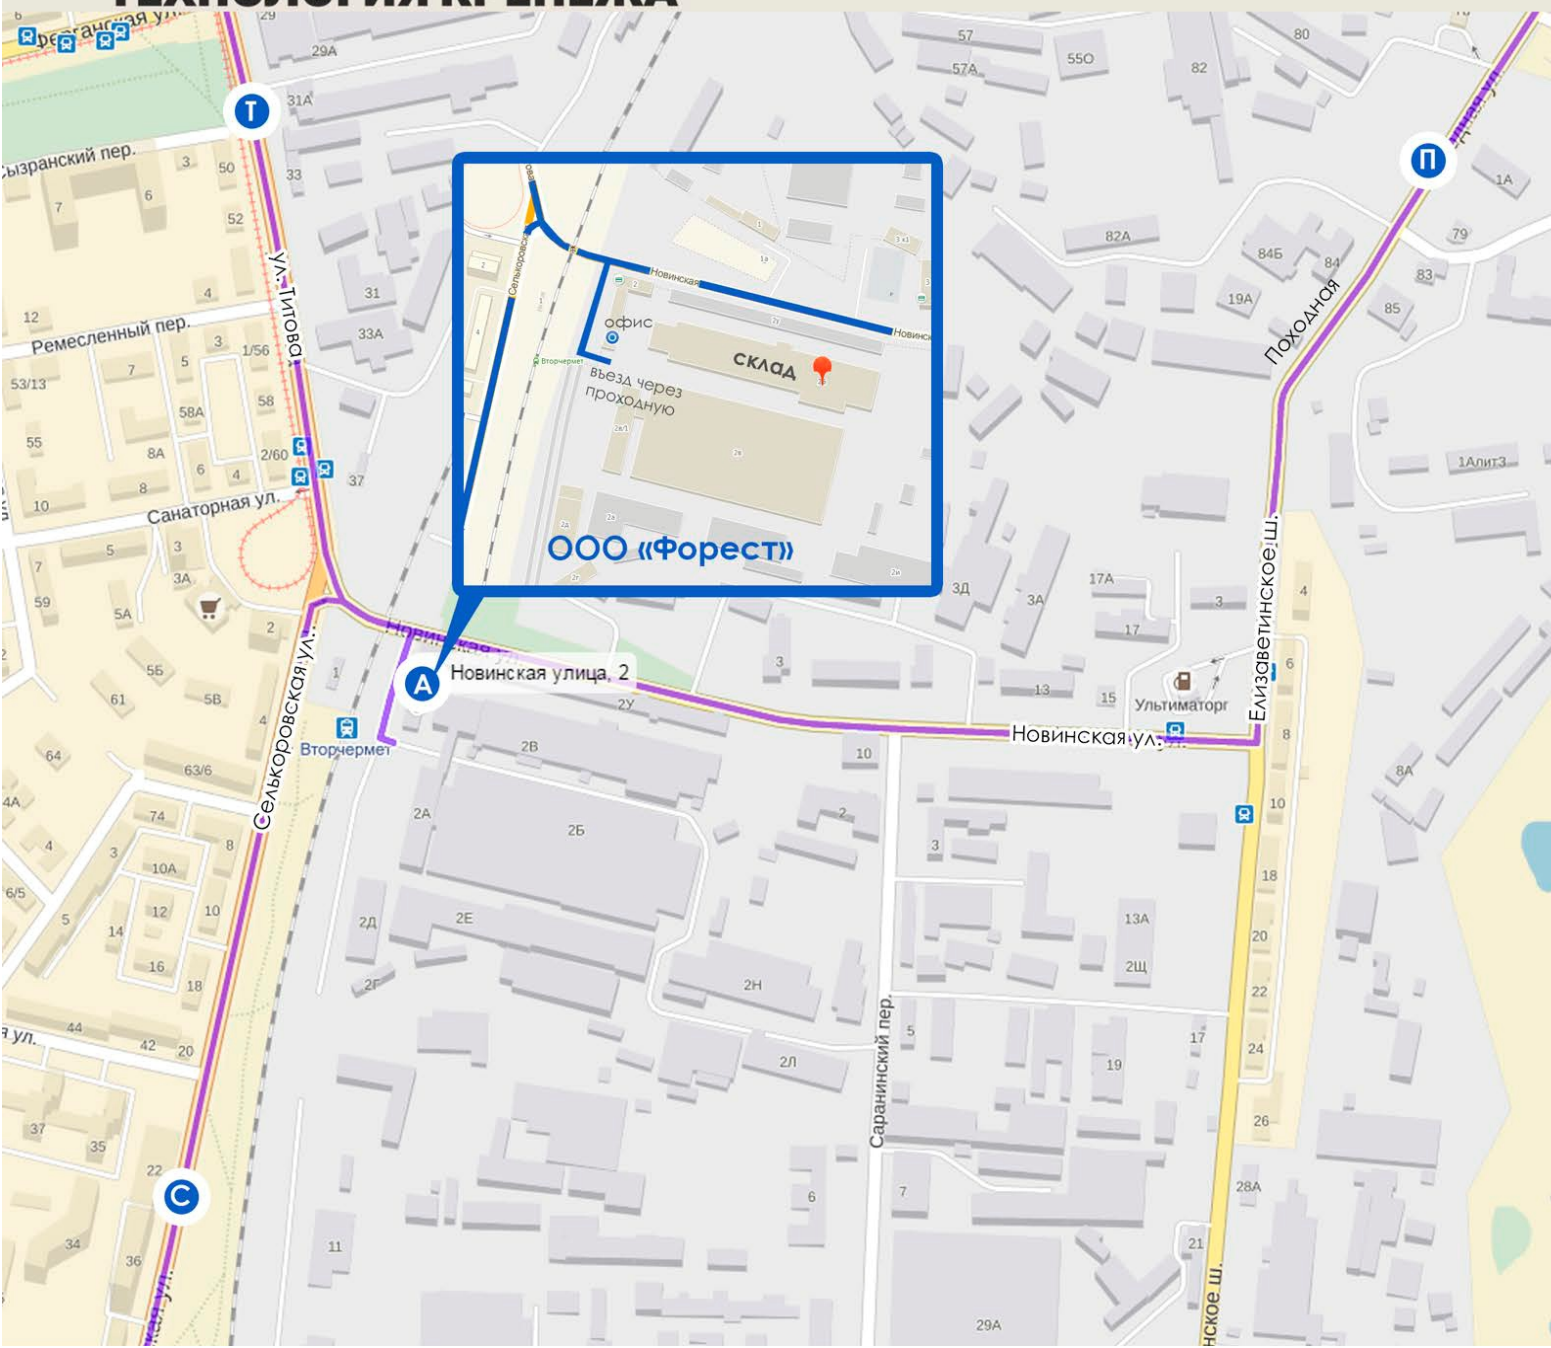

### Схема проезда. Склад в г. Екатеринбург

Адрес:  
620024, г. Екатеринбург,  
ул. Новинская, д. 2Б, склад В9

Проезд :  
Путь П - 3 мин, 1,3 км  
- ул. Походная, 517 м прямо  
- Поворот направо на ул. Новинская, 755 м прямо  
- Разворот, 33 м прямо  
- Новинская, 2. Вы на месте!

Путь С - 2 мин, 727 м  
- ул. Селькоровская, 63 м прямо  
- Поворот направо, на ул. Новинская, 547 м прямо  
- Крутой поворот направо, 117 м прямо  
- Новинская, 2. Вы на месте!

Путь Т - 2 мин, 1,2 км  
- Титова, 1,1 км прямо  
- Плавный поворот налево на ул. Новинская, 130 м прямо  
- Новинская, 2. Вы на месте!

Координаты:  
Широта 56°46'4"N (56.767713)  
Долгота 60°36'59"E (60.616339)

Режим работы:  
08:00–17:00 – будние дни.  
Перерыв с 12:00–13:00.  
Суббота, воскресенье выходные дни.